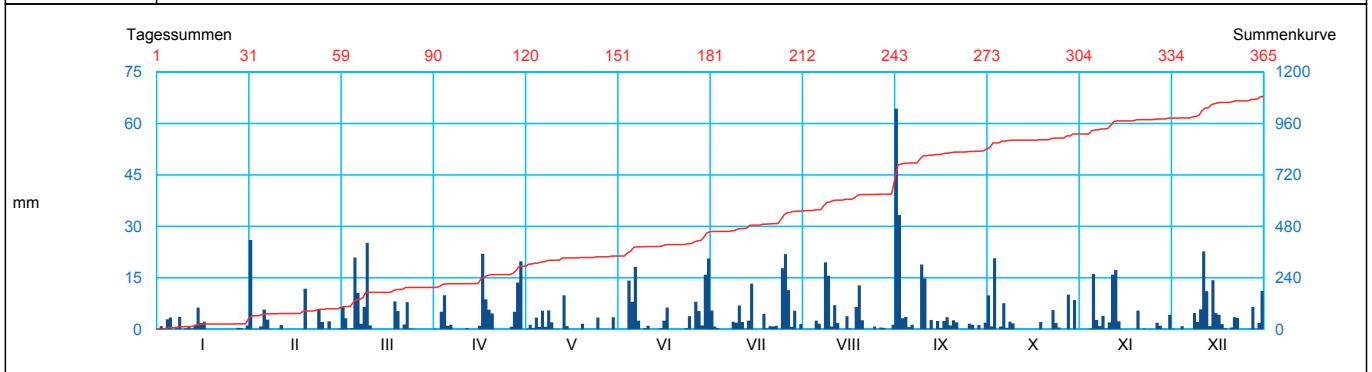

Periode	1995 - 2017 (23 Jahre)												
Monatssumme	50.8	42.1 -	64.0	65.5	98.2	142.4	137.7	143.6 +	102.1	71.5	69.7	53.7	mm
Maximum (Spitze) Jahr	113.3 1995	120.3 1999	119.7 2001	109.4 2016 -	172.7 2010	423.8 1995 +	261.9 2000	229.7 2005	146.9 2017	159.0 2003	195.2 2002	114.0 2011	mm
Periode	Jahressummen      Mittel 1041.2 mm      Maximum (Spitze) 1468.0 mm (1995)      Minimum (absolut) 827.4 mm (2003)												