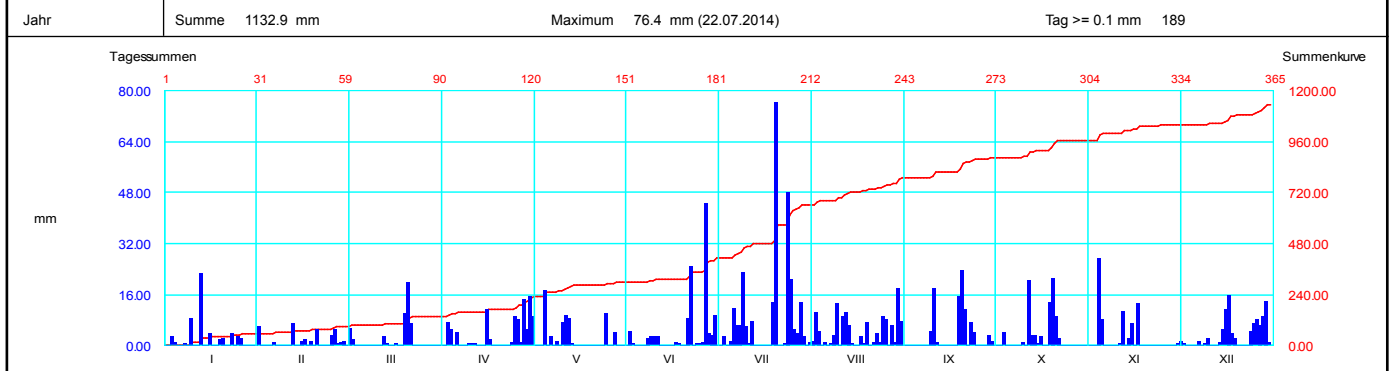

Periode		1994 - 2014 (21 Jahre)											
Monatssumme	50.0 -	58.6	69.5	73.2	118.8	143.0	142.6	148.7 +	113.7	84.6	78.4	80.9	mm
Maximum (Spitze) Jahr	118.3 - 2012	181.8 1999	160.7 2000	141.5 2001	325.7 + 1999	268.5 2013	263.8 2014	271.6 2012	213.3 2002	158.8 2003	174.7 2002	157.8 2011	mm
Periode	Jahressummen			Mittel 1164.3 mm				Maximum 1626.7 mm (1999)			Minimum 827.4 mm (2003)		